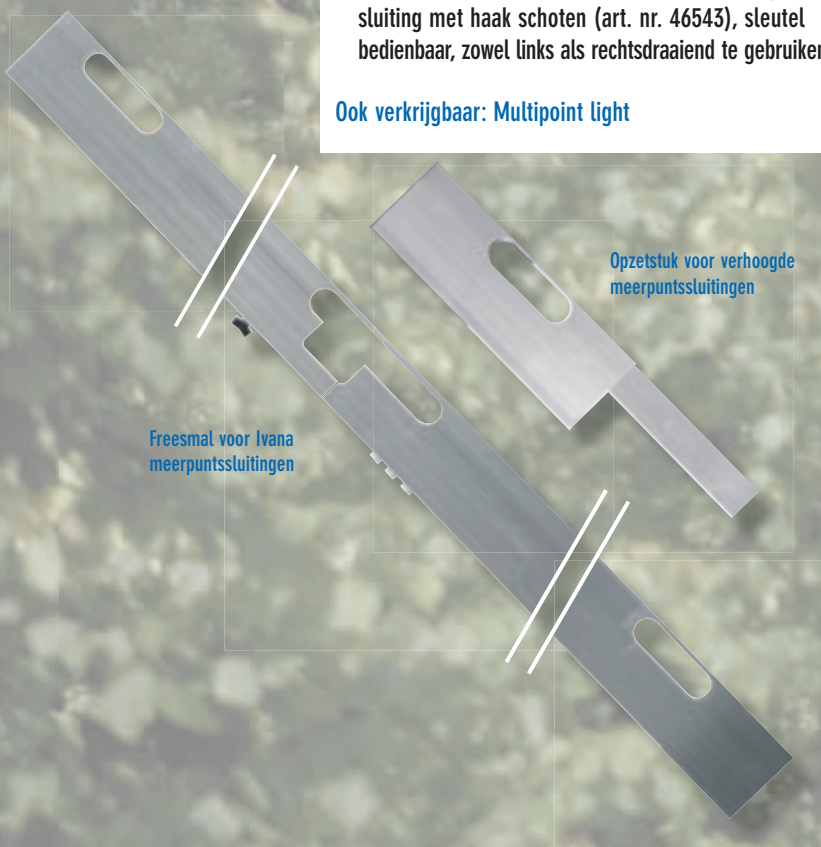

Ringband nr. 7
sfb (31)xt7