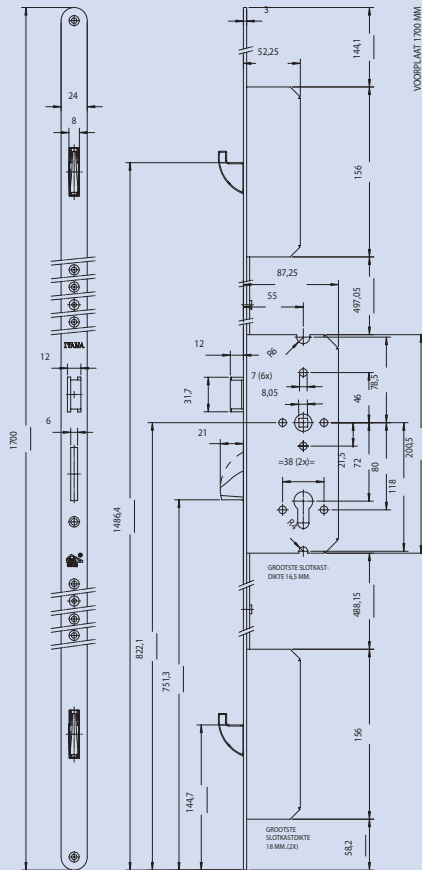

- Doornmaat 55 mm.
- Afstand kruk/PC-gat 72 mm.
- Tuimelaar 8 mm.
- Voorplaat blauw verzinkt, mat geborsteld.
- Afgerond: 1700 x 24 x 3 mm.
- Afgerond: 1950 x 24 x 3 mm.
- Rechte uitvoering: 2400 x 24 x 3 mm.
- Slotkast blauw gelakt.
- Voorzien van wissel, dus geschikt voor voor- en achterdeuren.
- Haakschoten messing vernikkeld voorzien van schuine kanten om zoeken te bevorderen.
- Bediening: dubbele tandwieloverbrenging.
- Nachtschoot: vernikkelde gehardstalen zwenkschoot.

42343LS/  
42344RS

42342RS/  
42007LS

Ergo 920/55

Ergo 960/55

Ergo 940/55

910/55 - 915/55

950/55 - 955/55

930/55 - 935/55

- Art.no. 46546 type 950 - 55  
Cilinderbediend 2400mm rechte voorplaat
- Art.no. 46547 type 955 - 55  
Krukbediend 2400mm rechte voorplaat
- Art.no 46548 type 960 - 55  
Ergo 2400mm rechte voorplaat