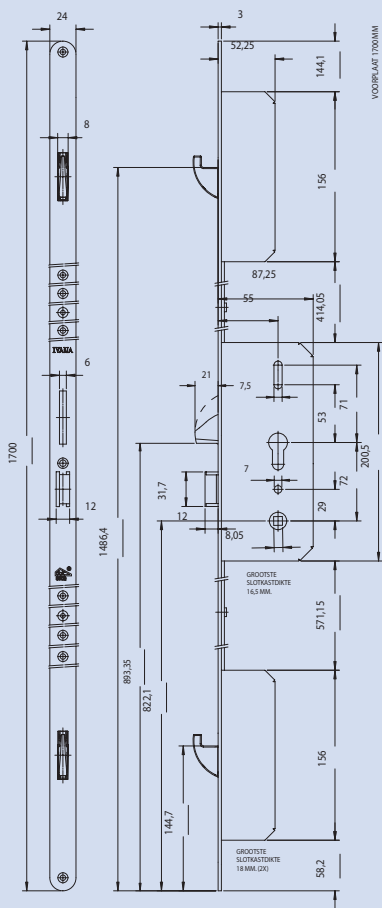

Ergo 920/55