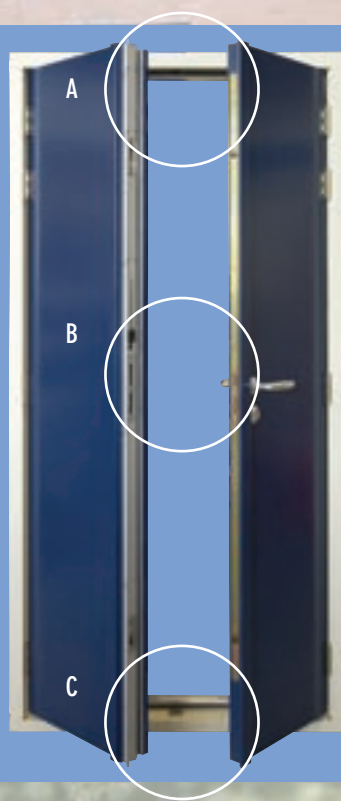

Ringband nr. 7
sfb (31)xt7