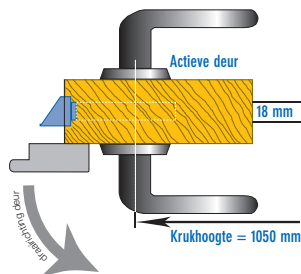

Art.no.	Ivana	46555	48175	48176	46712	48177	
		Multipoint	Multipoint	Multipoint	Multipoint	Multipoint	
Slot	Bediening	Voorplaat	Extra	Extra	Light	Light	
Type	Slot	Lengte	Lengte in mm 2115	Lengte in mm 2500	Lengte in mm 3200	Lengte in mm 2115	Lengte in mm 2500
910	Cilinderbediend	1700 mm	V	V		V	V
915	Krukbediend	1700 mm	V	V		V	V
930	Cilinderbediend	1950 mm		V	V		V
935	Krukbediend	1950 mm		V	V		V
950	Cilinderbediend	2400 mm	V	V		V	V
955	Krukbediend	2400 mm	V	V		V	V

Kijk ook op www.ivana.nl