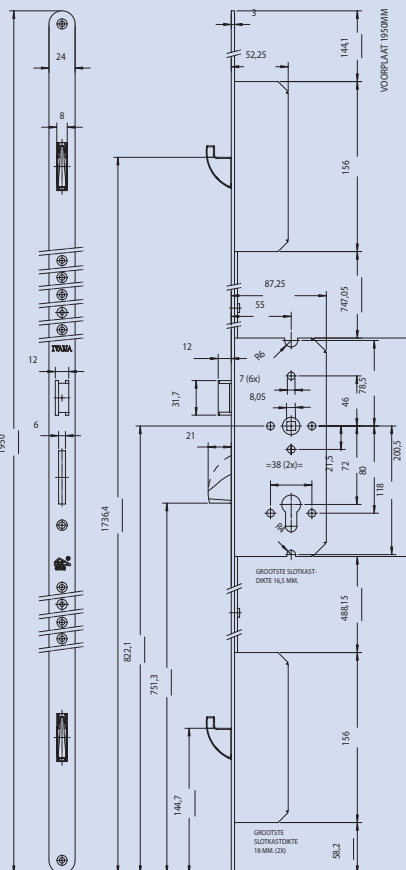

- Doornmaat 55 mm.
- Afstand kruk/PC-gat 72 mm.
- Tuimelaar 8 mm.
- Voorplaat blauw verzinkt, mat geborsteld.
- Afgerond: 1700 x 24 x 3 mm.
- Afgerond: 1950 x 24 x 3 mm.
- Rechte uitvoering: 2400 x 24 x 3 mm.
- Slotkast blauw gelakt.
- Voorzien van wissel, dus geschikt voor voor- en achterdeuren.
- Haakschoten messing vernikkeld voorzien van schuine kanten om zoeken te bevorderen.
- Bediening: dubbele tandwieloverbrenging.
- Nachtschoot: vernikkelde gehardstalen zwenkschoot.

42343LS/  
42344RS

42342RS/  
42007LS

Ergo 920/55

Ergo 960/55

Ergo 940/55

910/55 - 915/55

950/55 - 955/55

930/55 - 935/55

- Art.no. 46546 type 950 - 55  
Cilinderbediend 2400mm rechte voorplaat
- Art.no. 46547 type 955 - 55  
Krukbediend 2400mm rechte voorplaat
- Art.no 46548 type 960 - 55  
Ergo 2400mm rechte voorplaat