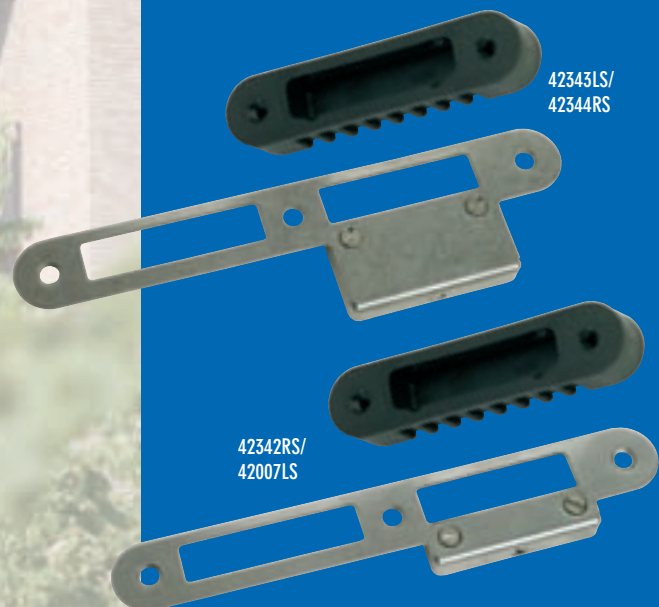

42343LS/
42344RS

42342RS/
42007LS