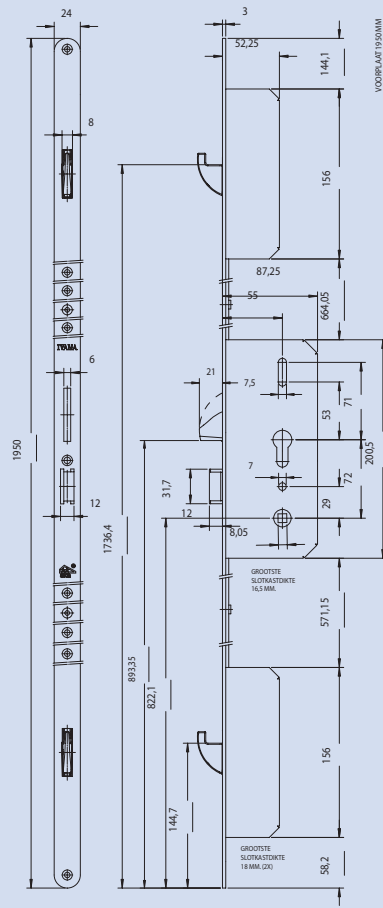

- Doornmaat 55 mm.
- Afstand kruk/PC-gat 72 mm.
- Tuimelaar 8 mm.
- Voorplaat blauw verzinkt, mat geborsteld.
- Afgerond: 1700 x 24 x 3 mm.
- Afgerond: 1950 x 24 x 3 mm.
- Rechte uitvoering: 2400 x 24 x 3 mm.
- Slotkast blauw gelakt.
- Voorzien van wissel, dus geschikt voor voor- en achterdeuren.
- Haakschoten messing vernikkeld voorzien van schuine kanten om zoeken te bevorderen.
- Bediening: dubbele tandwieloverbrenging.
- Nachtschoot: vernikkelde gehardstalen zwenkschoot.

42343LS/  
42344RS

42342RS/  
42007LS

Ergo 920/55

Ergo 960/55

Ergo 940/55

910/55 - 915/55

950/55 - 955/55

930/55 - 935/55

- Art.no. 46546 type 950 - 55  
Cilinderbediend 2400mm rechte voorplaat
- Art.no. 46547 type 955 - 55  
Krukbediend 2400mm rechte voorplaat
- Art.no 46548 type 960 - 55  
Ergo 2400mm rechte voorplaat