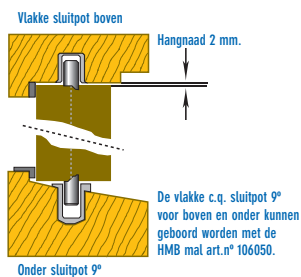

Art.no.	Ivana	46555	48175	48176	46712	48177	
		Multipoint	Multipoint	Multipoint	Multipoint	Multipoint	
Slot	Bediening	Voorplaat	Extra	Extra	Light	Light	
Type	Slot	Lengte	Lengte in mm 2115	Lengte in mm 2500	Lengte in mm 3200	Lengte in mm 2115	Lengte in mm 2500
910	Cilinderbediend	1700 mm	V	V		V	V
915	Krukbediend	1700 mm	V	V		V	V
930	Cilinderbediend	1950 mm		V	V		V
935	Krukbediend	1950 mm		V	V		V
950	Cilinderbediend	2400 mm	V	V		V	V
955	Krukbediend	2400 mm	V	V		V	V

Kijk ook op www.ivana.nl