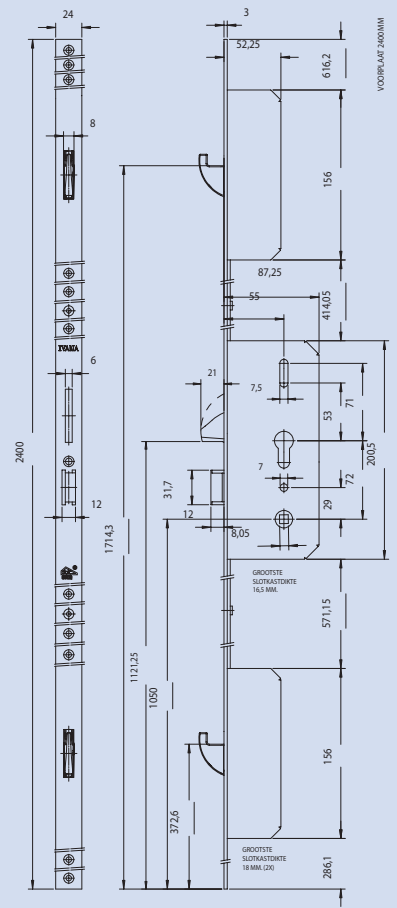

- Doornmaat 55 mm.
- Afstand kruk/PC-gat 72 mm.
- Tuimelaar 8 mm.
- Voorplaat blauw verzinkt, mat geborsteld.
- Afgerond: 1700 x 24 x 3 mm.
- Afgerond: 1950 x 24 x 3 mm.
- Rechte uitvoering: 2400 x 24 x 3 mm.
- Slotkast blauw gelakt.
- Voorzien van wissel, dus geschikt voor voor- en achterdeuren.
- Haakschoten messing vernikkeld voorzien van schuine kanten om zoeken te bevorderen.
- Bediening: dubbele tandwieloverbrenging.
- Nachtschoot: vernikkelde gehardstalen zwenkschoot.

42343LS/  
42344RS

42342RS/  
42007LS

Ergo 920/55

Ergo 960/55

Ergo 940/55

910/55 - 915/55

950/55 - 955/55

930/55 - 935/55

- Art.no. 46546 type 950 - 55  
Cilinderbediend 2400mm rechte voorplaat
- Art.no. 46547 type 955 - 55  
Krukbediend 2400mm rechte voorplaat
- Art.no 46548 type 960 - 55  
Ergo 2400mm rechte voorplaat