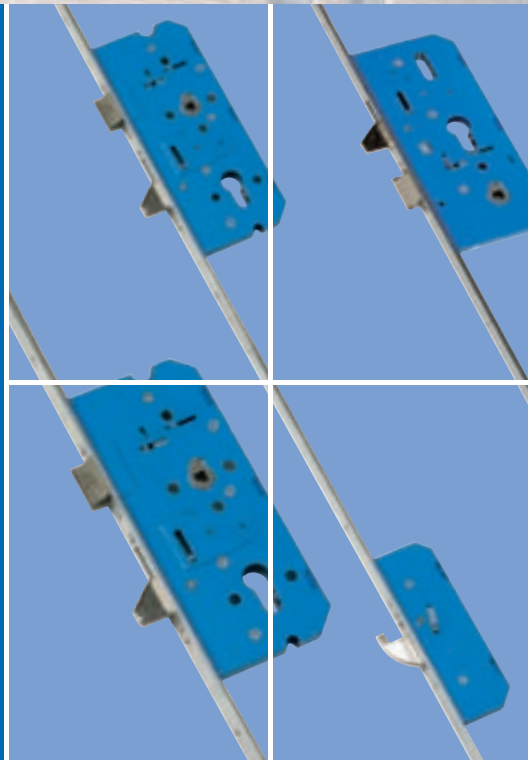

NECOSLOT®

MEERPUNTSSLUITINGEN

ijzersterk merk van Ivana

meerpuntssluitingen compleet & goed

IVANA®