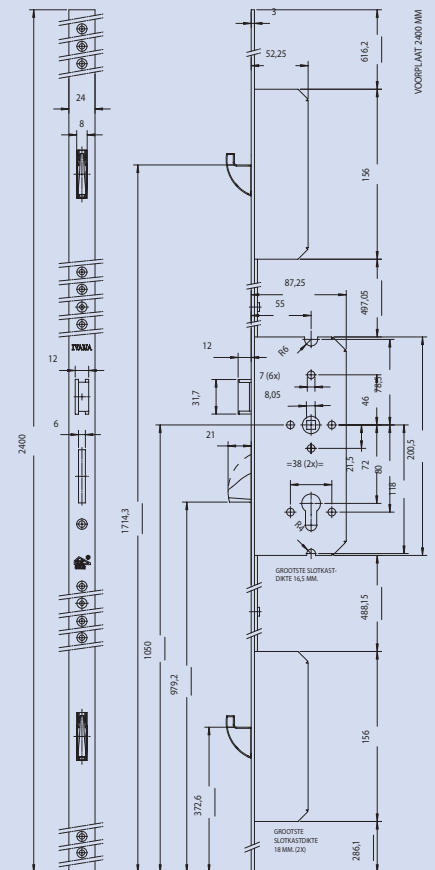

- Doornmaat 55 mm.
- Afstand kruk/PC-gat 72 mm.
- Tuimelaar 8 mm.
- Voorplaat blauw verzinkt, mat geborsteld.
- Afgerond: 1700 x 24 x 3 mm.
- Afgerond: 1950 x 24 x 3 mm.
- Rechte uitvoering: 2400 x 24 x 3 mm.
- Slotkast blauw gelakt.
- Voorzien van wissel, dus geschikt voor voor- en achterdeuren.
- Haakschoten messing vernikkeld voorzien van schuine kanten om zoeken te bevorderen.
- Bediening: dubbele tandwieloverbrenging.
- Nachtschoot: vernikkelde gehardstalen zwenkschoot.

42343LS/  
42344RS

42342RS/  
42007LS

Ergo 920/55

Ergo 960/55

Ergo 940/55

910/55 - 915/55

950/55 - 955/55

930/55 - 935/55