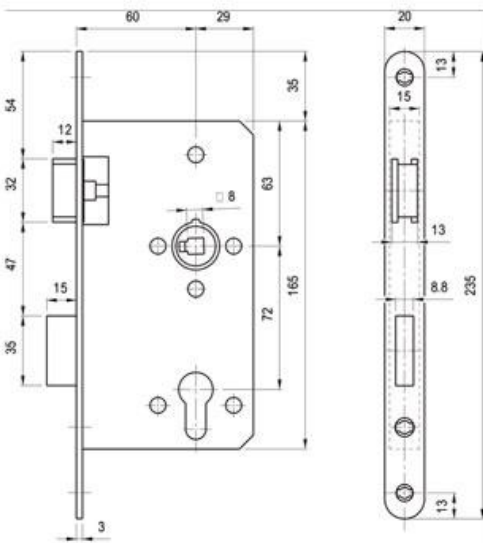

De Ivana Neco-projectsloten zijn leverbaar in 3 verschillende voorplaat uitvoeringen:

- 20 x 235 mm afgerond
- 24 x 235 mm afgerond
- 24 x 235 mm rechthoekig

Alle sloten worden geproduceerd volgens Din 18251 klasse 3 en EN 12209. De Ivana projectsloten zijn voorzien van een blauw gelakte kast, RVS mat geborstelde voorplaat en een zelfsmerende in bronsring gelagerde klemtuimelaar van 8 mm (anti-paniekslot 9 mm).

EENVOUDIG OM TE KEREN

1. Duw schroevendraaier tot de dagschoot voorbij de voorplaat is
2. Draaien
3. Terug plaatsen

ART. NR.	Neco-projectslot	Type	Model	Afmeting
48285	LOOPSLOT	1437L	afgeronde voorplaat	20 MM X 235 MM
48286	DAG- EN NACHTSLOT PC72	1427C	afgeronde voorplaat	20 MM X 235 MM
48287	WC SLOT	1417T	afgeronde voorplaat	20 MM X 235 MM
48288	KASTSLOT	1447K	afgeronde voorplaat	20 MM X 235 MM
48289	CENTRAALSLOT DIN LINKS	1457CTL	afgeronde voorplaat	20 MM X 235 MM
48368	CENTRAALSLOT DIN RECHTS	1457CTR	afgeronde voorplaat	20 MM X 235 MM
48290	ANTI-PANIEK SLOT	1467P	afgeronde voorplaat	20 MM X 235 MM
48292	LOOPSLOT	1537L	rechte voorplaat	24 MM X 235 MM
48293	DAG- EN NACHTSLOT PC72	1527C	rechte voorplaat	24 MM X 235 MM
48294	WC SLOT	1517T	rechte voorplaat	24 MM X 235 MM
48295	KASTSLOT	1547K	rechte voorplaat	24 MM X 235 MM
48296	LOOPSLOT	1567L	afgeronde voorplaat	24 MM X 235 MM
48297	DAG- EN NACHTSLOT PC72	1577C	afgeronde voorplaat	24 MM X 235 MM
48298	KASTSLOT	1587K	afgeronde voorplaat	24 MM X 235 MM
48299	WC SLOT	1597T	afgeronde voorplaat	24 MM X 235 MM