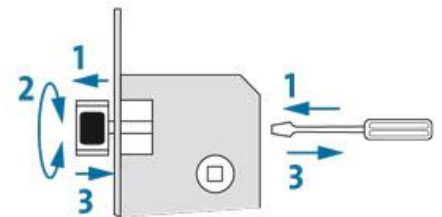

Het nieuwe assortiment bestaat uit verschillende loopsloten, wc sloten, kastsloten, dag- & nachtsloten, anti-panieksloten en centraalsloten.

Een groot voordeel is dat bijna alle uitvoeringen, ook het anti-paniekslot, eenvoudig omkeerbaar zijn en dus geen vertragingen meer opleveren door verkeerde inventarisaties. Ook de uniforme slotkastsparring met een doornmaat van 60 mm maakt dat er vlot doorgewerkt kan worden.

De Ivana Neco-projectsloten zijn leverbaar in 3 verschillende voorplaat uitvoeringen:

- 20 x 235 mm afgerond
- 24 x 235 mm afgerond
- 24 x 235 mm rechthoekig

Alle sloten worden geproduceerd volgens Din 18251 klasse 3 en EN 12209. De Ivana projectsloten zijn voorzien van een blauw gelakte kast, RVS mat geborstelde voorplaat en een zelfsmerende in bronsring gelagerde klemtuimelaar van 8 mm (anti-paniekslot 9 mm).

De nachtsloten zijn zamac vernikkeld met een stalen verstevigingstift en alle sloten zijn voorzien van stofbussen ten behoeve van de patentbouten om stof geen kans te geven de soepelheid van het slot te beïnvloeden.

Tevens is het centraalslot uitgevoerd met dagschootvergrendeling om het zogenoemde flipperen te voorkomen.

De Neco-projectsloten zijn nu verkrijgbaar bij uw Ivana shop. Kijk op www.ivana.com voor een Ivana leverancier bij u in de buurt.

EENVOUDIG OM TE KEREN

1. Duw schroevendraaier tot de dagschoot voorbij de voorplaat is
2. Draaien
3. Terug plaatsen