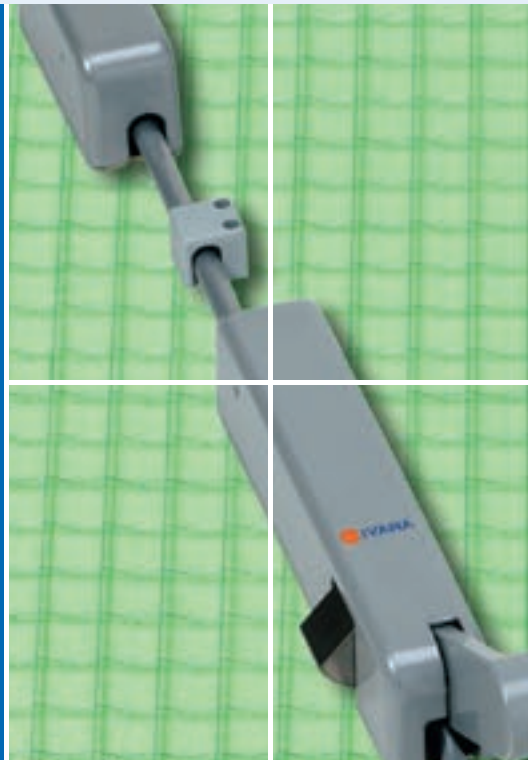

SILVERLINE®

ANTI-PANIEKSLUITING

ijzersterk merk van Ivana

anti-panieksluiting

levensverzekering zonder kleine letters

 **IVANA**®

Set 1 STANDAARDSET LINKS EN RECHTS BRUIKBAAR.

- 2 Schootkasten (beide met tuimelschoot).
Links en rechts bruikbaar.
- 1 Horizontale stang van 100 cm, RVS-buis ø 25 mm.
Als extra: 150 cm mogelijk.
- 1 Set afdekkapjes voor niet gebruikte openingen.
- 1 Sluitplaat hoog/laag.
- Kleur grijs gemoffeld.
- Volgens Europese norm EN 1125.